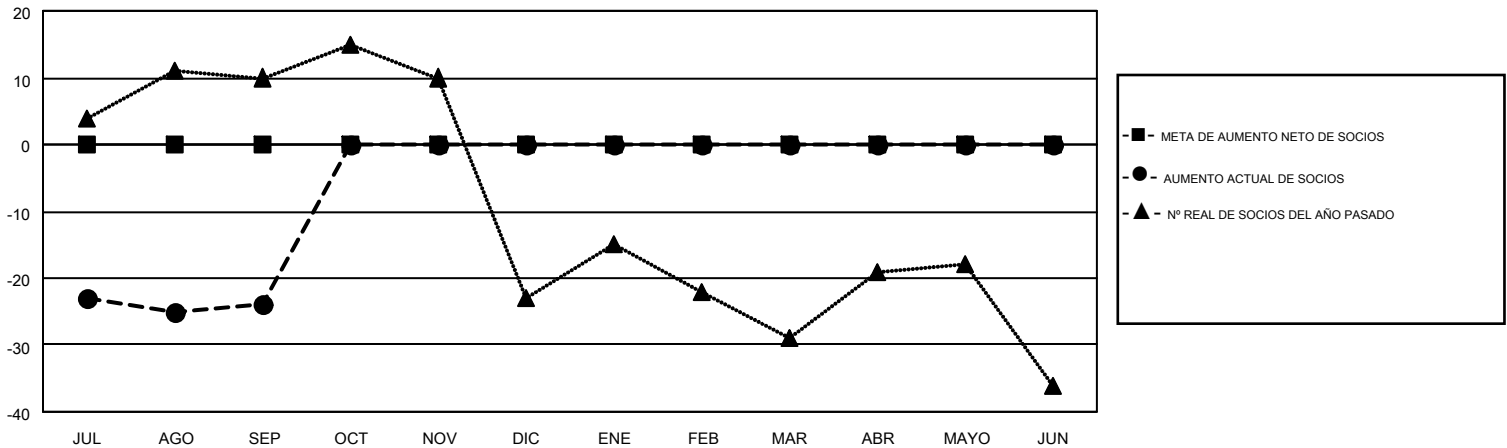

GMT MONTHLY MEMBERSHIP PROGRESS REPORT

Results as of: 9/30/2017

Multiple District 116

LOCATION: SPAIN

GMT: JOAQUIM BORRALHO

GMT DE AE 4

Clubes				socios			
RESULTADOS DE 2017-2018				RESULTADOS DE 2017-2018			
TRIMESTRE	META DE CLUBES NUEVOS	NUEVOS CLUBES	CLUBES DADOS DE BAJA	TRIMESTRE	META DE AUMENTO NETO DE SOCIOS	AUMENTO ACTUAL DE SOCIOS	Nº REAL DE SOCIOS DADOS DE BAJA (incluidos traslados)
JUL/AGO/SEP	0	0	1	JUL/AGO/SEP	0	20	44
OCT/NOV/DIC	0	0	0	OCT/NOV/DIC	0	0	0
ENE/FEB/MAR	0	0	0	ENE/FEB/MAR	0	0	0
ABR/MAYO/JUN	0	0	0	ABR/MAYO/JUN	0	0	0

METAS Y CIFRA ACUMULATIVA DE CLUBES NUEVOS

METAS Y CIFRA ACUMULATIVA DE SOCIOS

CLUBES DADOS DE BAJA: 1	11 CLUBS OF 76 AÑADIERON 1 O MÁS SOCIOS NUEVOS	<u>DISTRIBUCIÓN POR SEXO</u>
		MASCULINO 992 (57.61%)
		FEMENINO 730 (42.39%)
<u>SOCIOS DADOS DE BAJA</u>		TOTAL DE SOCIOS EN UNIDADES FAMILIARES 334
FALLECIDOS 1		SOCIOS FAMILIARES QUE PAGAN LA MITAD DE LAS CUOTAS 174
CLUB CANCELADO 0	HAGA CLIC AQUÍ PARA OBTENER LOS DATOS ACUMULATIVOS DE SOCIOS	
OTRO 43		
TOTAL 44		