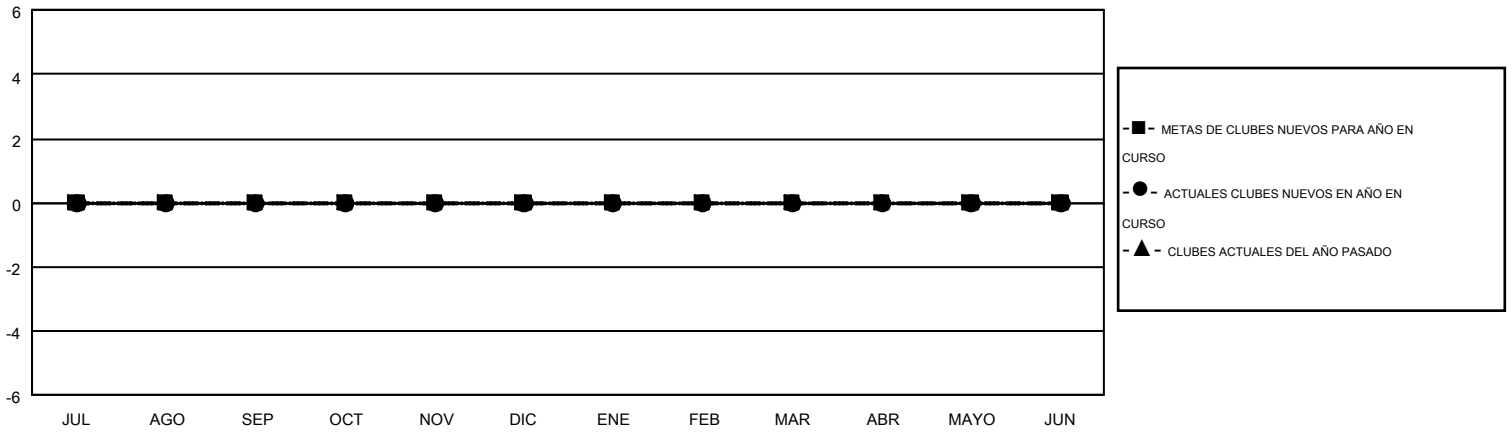

GMT MONTHLY MEMBERSHIP PROGRESS REPORT

Results as of: 9/30/2017

Multiple District 116

LOCATION: SPAIN

GMT: JOAQUIM BORRALHO

GMT DE AE 4

Clubes				socios			
RESULTADOS DE 2017-2018				RESULTADOS DE 2017-2018			
TRIMESTRE	META DE CLUBES NUEVOS	NUEVOS CLUBES	CLUBES DADOS DE BAJA	TRIMESTRE	META DE AUMENTO NETO DE SOCIOS	AUMENTO ACTUAL DE SOCIOS	Nº REAL DE SOCIOS DADOS DE BAJA (incluidos traslados)
JUL/AGO/SEP	0	0	1	JUL/AGO/SEP	0	20	44
OCT/NOV/DIC	0	0	0	OCT/NOV/DIC	0	0	0
ENE/FEB/MAR	0	0	0	ENE/FEB/MAR	0	0	0
ABR/MAYO/JUN	0	0	0	ABR/MAYO/JUN	0	0	0

METAS Y CIFRA ACUMULATIVA DE CLUBES NUEVOS

METAS Y CIFRA ACUMULATIVA DE SOCIOS

CLUBES DADOS DE BAJA: 1	11 CLUBS OF 76 AÑADIERON 1 O MÁS SOCIOS NUEVOS	<u>DISTRIBUCIÓN POR SEXO</u>
		MASCULINO 992 (57.61%)
		FEMENINO 730 (42.39%)
<u>SOCIOS DADOS DE BAJA</u>		TOTAL DE SOCIOS EN UNIDADES FAMILIARES 334
FALLECIDOS 1		SOCIOS FAMILIARES QUE PAGAN LA MITAD DE LAS CUOTAS 174
CLUB CANCELADO 0	HAGA CLIC AQUÍ PARA OBTENER LOS DATOS ACUMULATIVOS DE SOCIOS	
OTRO 43		
TOTAL 44		